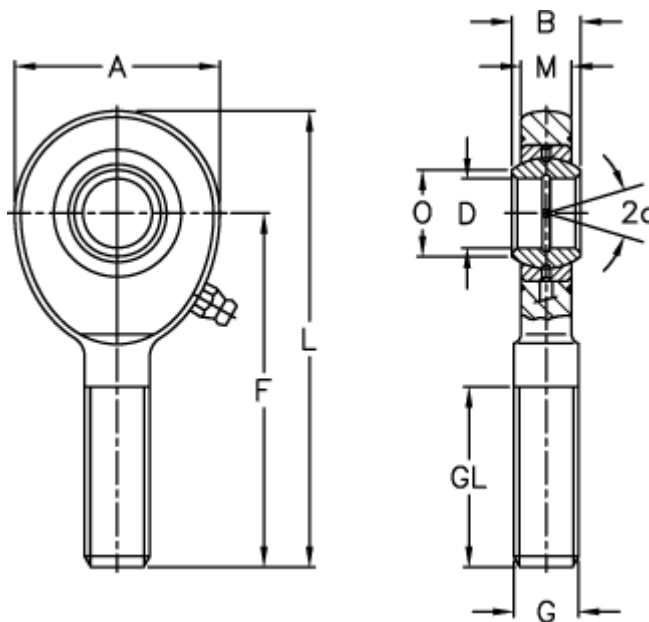

Varenummer: 03482080
Beskrivelse: Fluro Ledhoved EAL 80

Mål

A	= 180	L	= 360
a (grader)	= 6	M	= 47
B	= 55	O	= 89.4
D	= 80	Statisk træk kN	= 752
Dynamisk træk kN	= 400	Vægt	= 12000
F	= 270		
g	= M64x4		
GL	= 140		